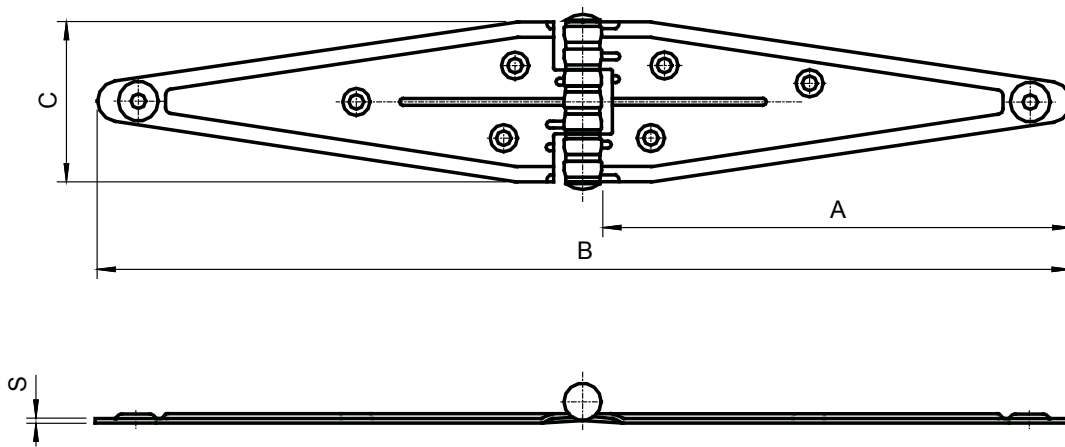

A-SARANA A-HINGE

A mm	B mm	C mm	S mm	Tuote Product
100	212	44	1,5	2141001110 kpl/pc 2141001112 par/pair (IP / SSP)
150	305	64	2,0	2141201110 kpl/pc 2141201112 par/pair (IP / SSP)
200	425	70	2,0	2141301110 kpl/pc 2141301112 par/pair (IP / SSP)