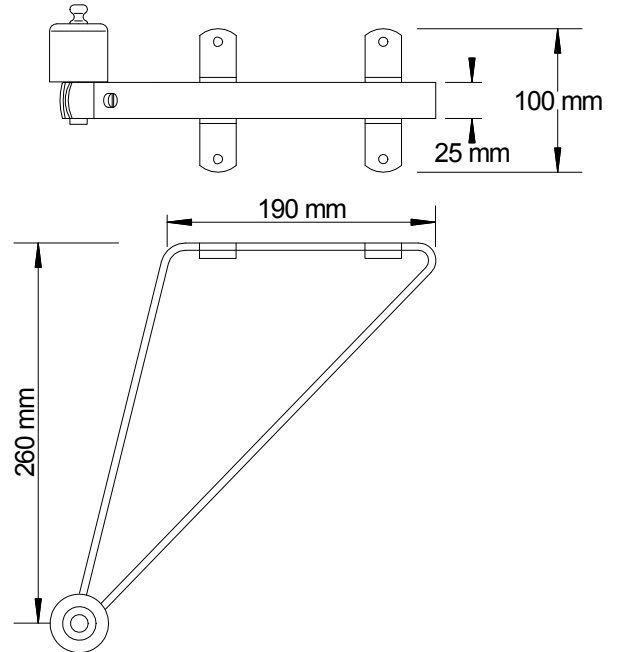

KOLMIOVASTE SILMUKALLA TRIANGLE DOOR STOP WITH EYE

Materiaali Material	Tuote Product
FE/ZN Galvanized steel	3405101110 kpl/pc
FE/ZN / valkoinen White painted galvanized steel	3405101410 kpl/pc
FE/kuuma-ZN Hot galvanized steel	3405101180 kpl/pc

OVISILMUKKA EYE FOR DOOR STOPS

Tuote Product
3411101110 kpl/pc
3411101112 kpl/pc (IP / SSP)