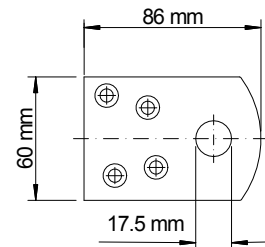

## RIIPPULUKON SALPARAUDAT PADLOCK FITTINGS

Materiaali / Material:  
2 mm FE/ZN  
2 mm Galvanized steel

**Jykevä malli / Heavy model**  
**Suora / Straight**

Materiaali / Material:  
5 mm FE/ZN, karkaistu  
5 mm Galvanized steel, hardened

**Jykevä malli / Heavy model**  
**Taivutettu / Elbow**

Materiaali / Material:  
5 mm FE/ZN, karkaistu  
5 mm Galvanized steel, hardened

Malli Model	A mm	d mm	Tuote Product	Pakkaus Packing
Suora Straight	50	16	1600201110 1600201112	100 kpl/pc pari/pair (IP / SSP)
Suora Straight	60	17	1603201110 1600301112	100 kpl/pc pari pair (IP / SSP)
Jykevä suora Heavy straight	60	17,5	1601101110 1601101112	10 kpl/pc pari/pair (IP / SSP)
Jykevä taivutettu Heavy elbow	60	17,5	1601201110 1601201112	10 kpl/pc pari/pair (IP / SSP)