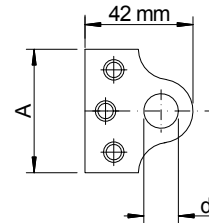

## RIIPPULUKON SALPARAUDAT PADLOCK FITTINGS

Materiaali / Material:  
2 mm FE/ZN  
2 mm Galvanized steel

**Jykevä malli / Heavy model**  
**Suora / Straight**

Materiaali / Material:  
5 mm FE/ZN, karkaistu  
5 mm Galvanized steel, hardened

**Jykevä malli / Heavy model**  
**Taivutettu / Elbow**

Materiaali / Material:  
5 mm FE/ZN, karkaistu  
5 mm Galvanized steel, hardened

Malli Model	A mm	d mm	Tuote Product	Pakkaus Packing
Suora Straight	50	16	1600201110 1600201112	100 kpl/pc pari/pair (IP / SSP)
Suora Straight	60	17	1603201110 1600301112	100 kpl/pc pari pair (IP / SSP)
Jykevä suora Heavy straight	60	17,5	1601101110 1601101112	10 kpl/pc pari/pair (IP / SSP)
Jykevä taivutettu Heavy elbow	60	17,5	1601201110 1601201112	10 kpl/pc pari/pair (IP / SSP)