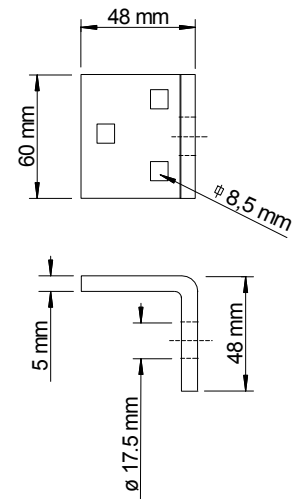

## RIIPPULUKON SALPARAUDAT PADLOCK FITTINGS

Materiaali / Material:  
2 mm FE/ZN  
2 mm Galvanized steel

**Jykevä malli / Heavy model**  
**Suora / Straight**

Materiaali / Material:  
5 mm FE/ZN, karkaistu  
5 mm Galvanized steel, hardened

**Jykevä malli / Heavy model**  
**Taivutettu / Elbow**

Materiaali / Material:  
5 mm FE/ZN, karkaistu  
5 mm Galvanized steel, hardened

Malli Model	A mm	d mm	Tuote Product	Pakkaus Packing
Suora Straight	50	16	1600201110 1600201112	100 kpl/pc pari/pair (IP / SSP)
Suora Straight	60	17	1603201110 1600301112	100 kpl/pc pari pair (IP / SSP)
Jykevä suora Heavy straight	60	17,5	1601101110 1601101112	10 kpl/pc pari/pair (IP / SSP)
Jykevä taivutettu Heavy elbow	60	17,5	1601201110 1601201112	10 kpl/pc pari/pair (IP / SSP)