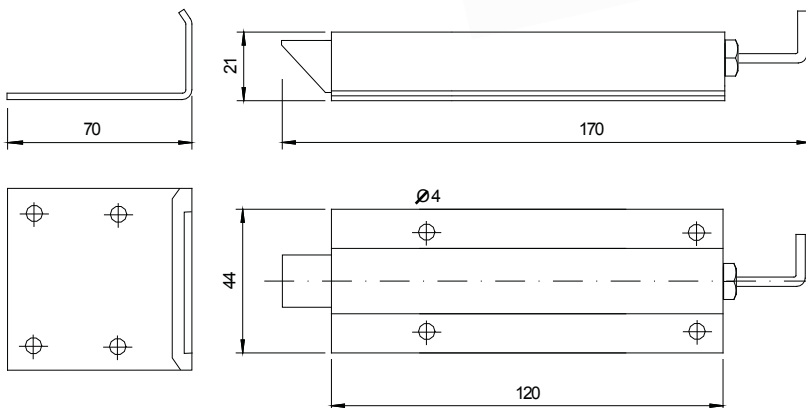

## SUOMI PIKASALPA 8 ESCAPE DOOR BOLT No. 8

Itselukkiutuva salpa ulospäin aukeaviin oviin ja luukkuihin.

Self locking bolt for doors and lids opening outwards.

Materiaali Material	Tuotenumero Product No.
FE/ZN Galvanized steel	1170801112

## RST-PIKASALPA DOOR BOLT OF STAINLESS STEEL

Itselukkiutuva salpa ulospäin aukeaviin oviin ja luukkuihin.

Self locking bolt for doors and lids opening outwards.

Materiaali Material	Tuotenumero Product No.
RST Stainless steel	1171101110
Vastakeppä RST Counterpart of stainless steel	1171181110