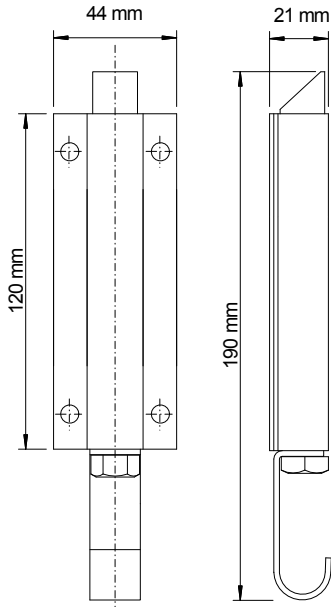

## SUOMI PIKASALPA 8 ESCAPE DOOR BOLT No. 8

Itselukkiutuva salpa ulospäin aukeaviin oviin ja luukkuihin.

Self locking bolt for doors and lids opening outwards.

Materiaali Material	Tuotenumero Product No.
FE/ZN Galvanized steel	1170801112

## RST-PIKASALPA DOOR BOLT OF STAINLESS STEEL

Itselukkiutuva salpa ulospäin aukeaviin oviin ja luukkuihin.

Self locking bolt for doors and lids opening outwards.

Materiaali Material	Tuotenumero Product No.
RST Stainless steel	1171101110
Vastakeppä RST Counterpart of stainless steel	1171181110